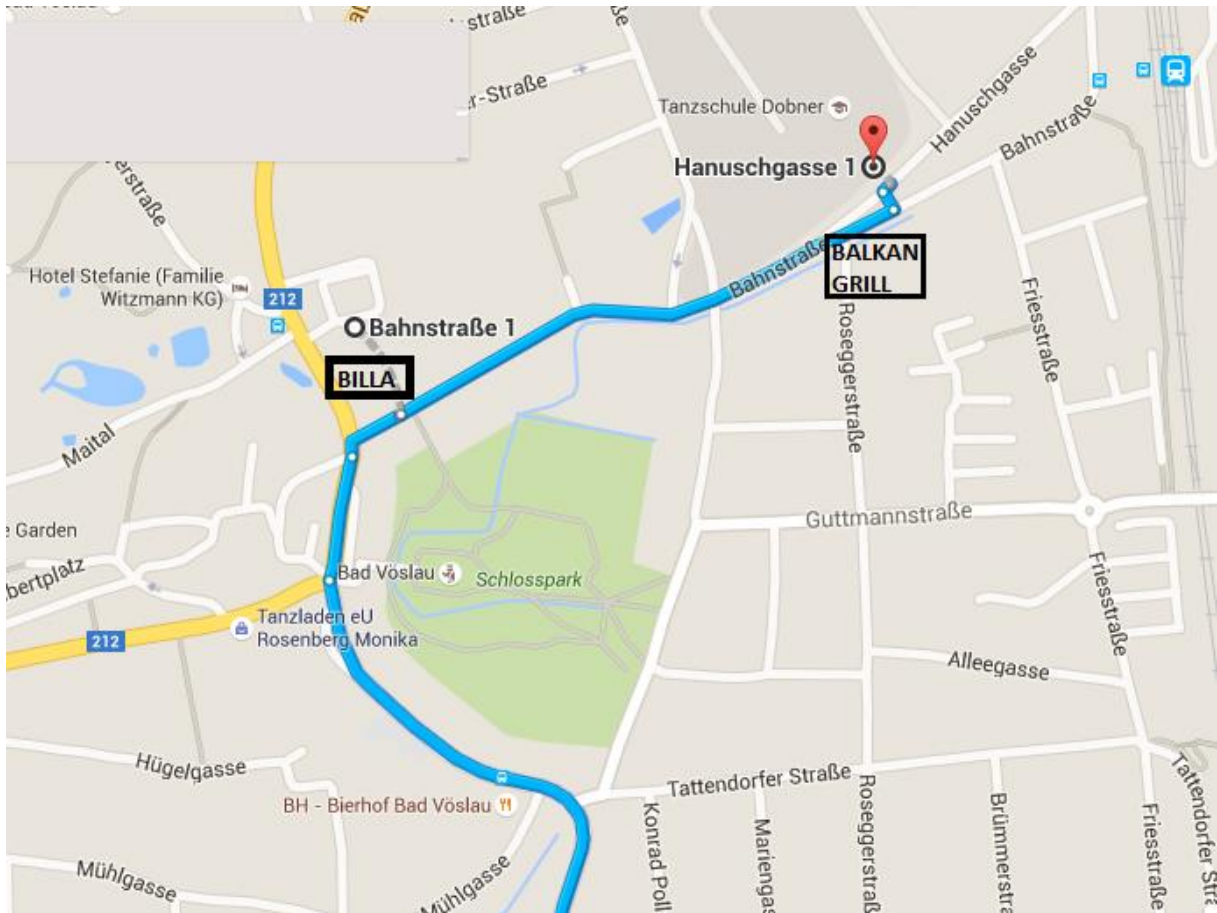

Anfahrtsplan Büro Bad Vöslau

Von Bad Vöslau/ Kottlingbrunn kommend: B212 folgen bis zur Ampelkreuzung beim **Billa** – Rechts einbiegen in die Bahnstraße – Beim **Balkan Grill** links einbiegen in die Hanuschgasse – Einfahrt links in den Hof des KAMMGARNZENTRUMS – geradeaus bis zur Stiege 4 – Unser Büro befindet sich im OG 1/ Tür 4